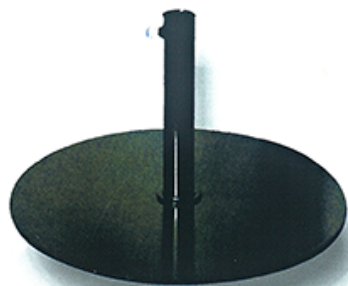

200 / 250 / 300

LEVICO

Realizzato con ragno sia a 10 che a 8 stecche in acciaio zincato e verniciate.

Collano e corona in nylon

Speciale apertura e chiusura agevolata dal pulsante salvadito

DIMENSIONE

200/220/240 CM

BASI

Ø 50
Kg. 32

Ø 60
Kg. 45

Ø 70
Kg. 61

PIASTRA IN FERRO VERNICIATA A POLVERI

106,5 x 106,5

(Kg. 25)

(Kg. 35)