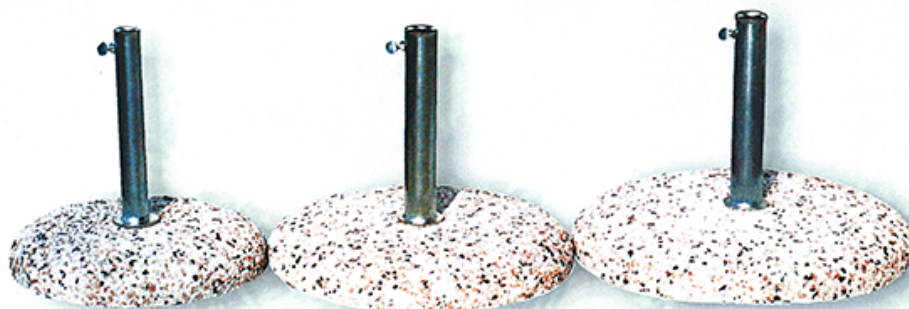

200 / 250 / 300

LEVICO

Realizzato con ragno sia a 10 che a 8 stecche in acciaio zincato e verniciate.

Collano e corona in nylon

Speciale apertura e chiusura agevolata dal pulsante salvadito

DIMENSIONE

200/220/240 CM

BASI

Ø 50
Kg. 32

Ø 60
Kg. 45

Ø 70
Kg. 61

PIASTRA IN FERRO VERNICIATA A POLVERI

106,5 x 106,5

(Kg. 25)

(Kg. 35)

(Kg. 55)

BASE IN GRANIGLIA - TUBO SMONTABILE (DISPONIBILE ANCHE IN CEMENTO LAVATO)

(Kg. 70)

BASE IN GRANIGLIA-TUBO SMONTABILE

PIASTRA IN GRANIGLIA ROSSA
50 x 50

PIASTRA IN GRANIGLIA GRIGIA
50 x 50

FUSTI

8 STECCHE