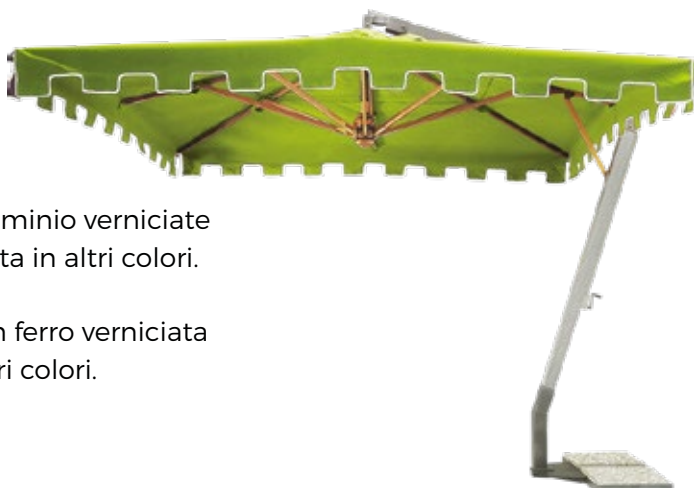

Parti metalliche verniciate in grigio antracite e su richiesta in altri colori.

Sistema di apertura a manovella.

Copertura disponibile in vari colori e tessuti.

ALLUMINIO

Stecche 20x40 intercambiabili in alluminio verniciate in grigio antracite, bianco e su richiesta in altri colori.

Ombrellone a braccio con struttura in ferro verniciata in grigio antracite e su richiesta in altri colori.

Doppia noce in resina.

Sistema di apertura a manovella.

Copertura disponibile in vari colori e tessuti.